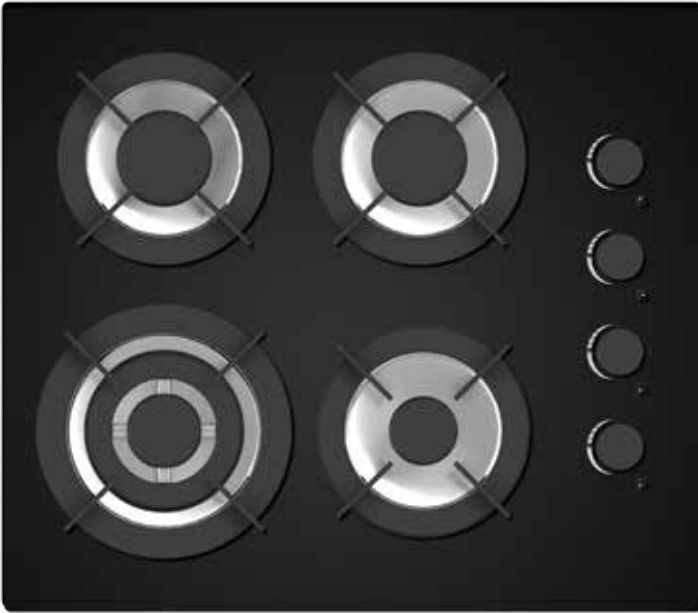

Modelo: BG-4503C

- Color negro
- Cubierta sellada de cristal templado de 8mm
- Parrillas superiores de hierro de fundición con soporte de goma
- Perillas metálicas con encendido electrónico
- Mandos laterales
- 1 quemador triple ring, 2 estándar y 1 auxiliar
- Quemadores de aluminio con tapa de fundición
- Medida: 59x51x7
- 127V, 60Hz

Versatilidad de cocción

Cuenta con 4 quemadores multitamaño para diferente tamaño de ollas y sartenes.